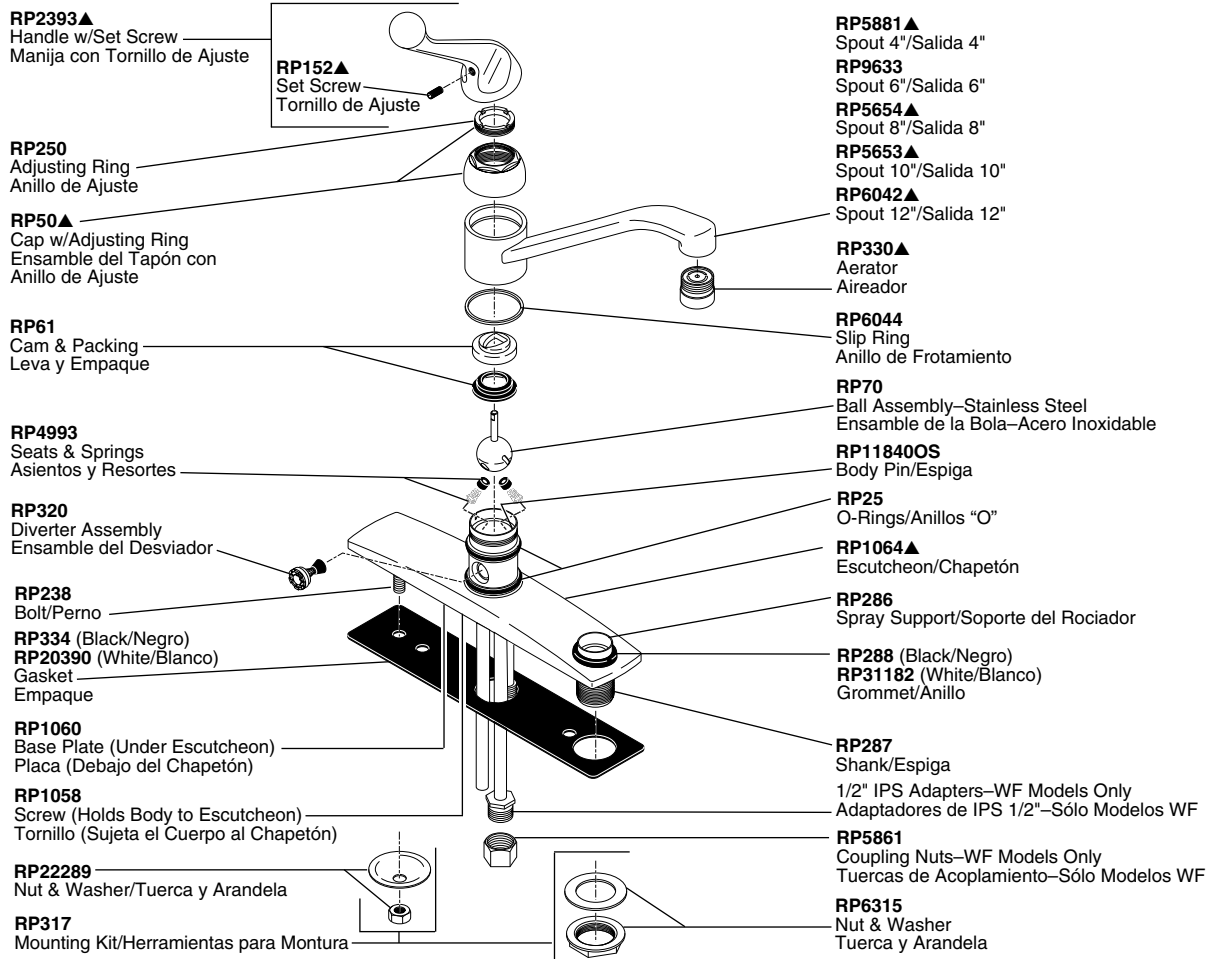

### Models/Modelos 100-D\* & 400-D Series

● **RP30396** (For HDF Models/Para Modelos HDF)  
Handle Limit Stop Kit/Juego de Herramientas para Tope del Límite de la Manija

▲ Designate proper finish suffix. Verify available finishes in Miscellaneous Parts Section. **Note:** Chrome models have no finish suffix. AL=Almond\*, WH=White.

## Model/Modelo 300-D Series

**RP3614**  
Repair Kit  
Herramientas para Reparaciones

**RP1974**  
Wrench—Handle/Adjusting Ring  
Llave—Manija/Anillo de Ajuste

**RP21905▲**  
Head Assembly  
Ensamble de la Cabeza

**RP21908**  
Pump Assembly  
Ensamble de la Bomba

**RP30395**  
Vented Funnel  
Embudo con Ventilador

**RP31845**  
Soap/Lotion Extension Nut  
(For 2 1/2" Max. Thick Decks)  
Tuerca de Extensión para Jabón y Loción  
(Para 2 1/2" max de grosor de bordes)