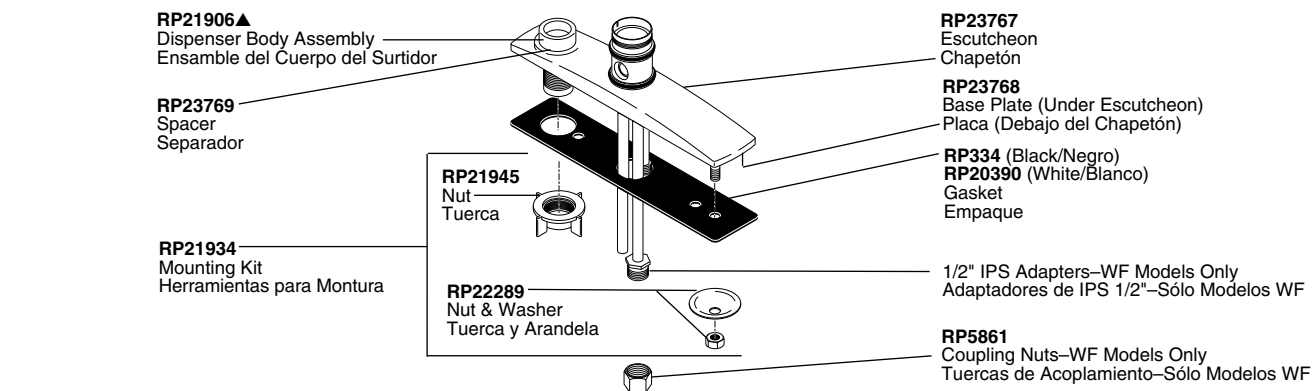

# Single Handle Kitchen Faucets

### Models/Modelos 100-D\* & 400-D Series

● **RP30396** (For HDF Models/Para Modelos HDF)  
Handle Limit Stop Kit/Juego de Herramientas para Tope del Límite de la Manija

▲ Designate proper finish suffix. Verify available finishes in Miscellaneous Parts Section. **Note:** Chrome models have no finish suffix. AL=Almond\*, WH=White.

## Model/Modelo 300 Series

**RP21908**  
Pump Assembly  
Ensamble de la Bomba

**RP30395**  
Vented Funnel  
Embudo con Ventilador

**RP31845**  
Soap/Lotion Extension Nut  
(For 2 1/2" Max. Thick Decks)  
Tuerca de Extensión para Jabón y Loción  
(Para 2 1/2" max de grosor de bordes)